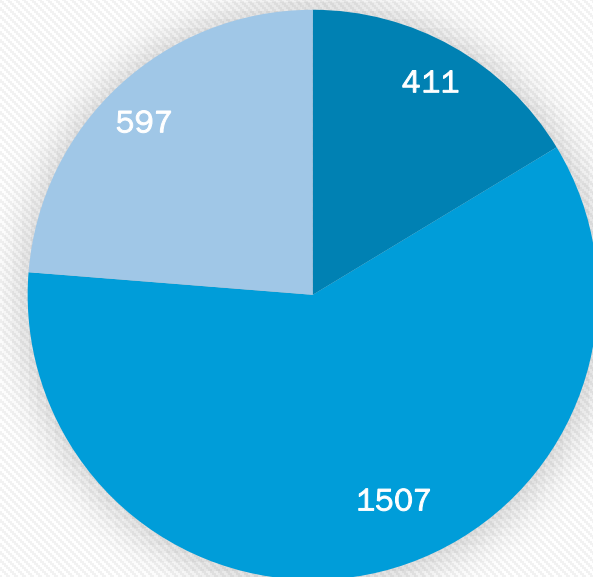

Stand 2022: 1320

-16

Stand 2023: 1304

VERTEILUNG

■ Männlich ■ Weiblich

- Ausländische Staatsangehörige:

Insgesamt 45 Nationen

<u>Staatsbürgerschaft</u>	<u>2022</u>	<u>Veränderung</u>	<u>2023</u>
amerikanisch 	25 Einwohner	<u>-3</u>	22 Einwohner
brasilianisch 	6 Einwohner	<u>-2</u>	4 Einwohner
bulgarisch 	6 Einwohner	<u>-2</u>	4 Einwohner
chinesisch 	4 Einwohner	<u>+2</u>	6 Einwohner
kroatisch 	14 Einwohner	<u>-3</u>	11 Einwohner
rumänisch 	34 Einwohner	<u>-4</u>	30 Einwohner
italienisch 	12 Einwohner	<u>+3</u>	15 Einwohner
Ukrainisch 	16 Einwohner	<u>-5</u>	11 Einwohner
ungarisch 	3 Einwohner	<u>+1</u>	4 Einwohner

-5

Stand 2023: 23

■ **Geschieden:**

Stand 2022: 121

-1

Stand 2023: 120

■ **Verwitwet:**

Stand 2022: 120

+0

Stand 2023: 120

- Altersstruktur:

- Von 0 bis 18 Jahre:

Stand 2023: 411

- Von 19 bis 65 Jahre:

Stand 2023: 1507

- Ab 65 Jahre:

Stand 2023: 597

Altersstruktur 2023

■ 0 bis 18 ■ 16 bis 65 ■ 65

- Geburten, Eheschließungen,
Sterbefälle:

	2023
	19
	8
	15

- Kindertageseinrichtung
„Seebachwichtel“ Großenseebach

Im Kindergarten Großenseebach, Schulstr. 15, befinden sich 94 Kinder verteilt auf vier Gruppen sowie eine Krippengruppe mit 10 Kindern.