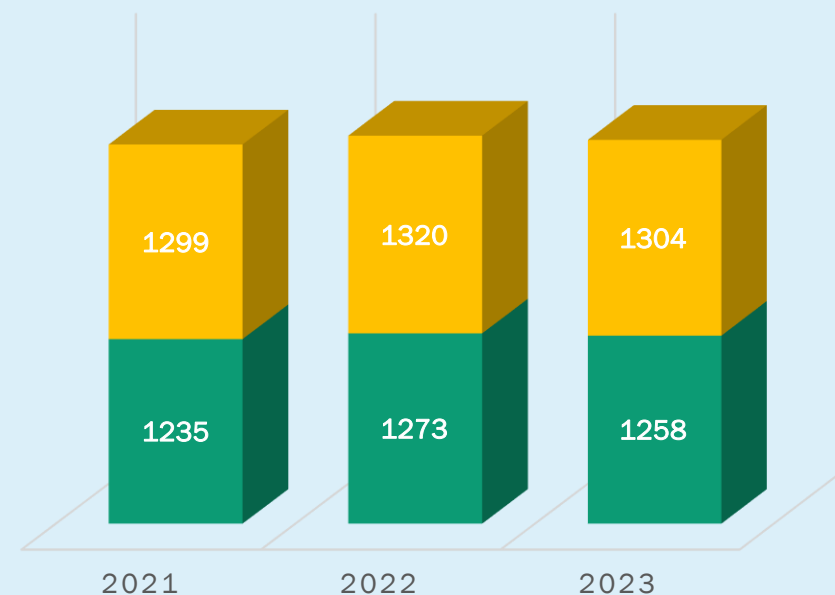

BÜRGERVERSAMMLUNG DER
GEMEINDE GROßENSEEBACH AM

19.11.2023

- Geschlechterverteilung:

Männlich

Stand 2022: 1273

-15

Stand 2023: 1258

Weiblich

Stand 2022: 1320

-16

Stand 2023: 1304

VERTEILUNG

■ Männlich ■ Weiblich

- Ausländische Staatsangehörige:

Insgesamt 45 Nationen

<u>Staatsbürgerschaft</u>	<u>2022</u>	<u>Veränderung</u>	<u>2023</u>
amerikanisch 	25 Einwohner	<u>-3</u>	22 Einwohner
brasilianisch 	6 Einwohner	<u>-2</u>	4 Einwohner
bulgarisch 	6 Einwohner	<u>-2</u>	4 Einwohner
chinesisch 	4 Einwohner	<u>+2</u>	6 Einwohner
kroatisch 	14 Einwohner	<u>-3</u>	11 Einwohner
rumänisch 	34 Einwohner	<u>-4</u>	30 Einwohner
italienisch 	12 Einwohner	<u>+3</u>	15 Einwohner
Ukrainisch 	16 Einwohner	<u>-5</u>	11 Einwohner
ungarisch 	3 Einwohner	<u>+1</u>	4 Einwohner

+0

Stand 2023: 120

- Altersstruktur:

- Von 0 bis 18 Jahre:

Stand 2023: 411

- Von 19 bis 65 Jahre:

Stand 2023: 1507

- Ab 65 Jahre:

Stand 2023: 597

Altersstruktur 2023

■ 0 bis 18 ■ 16 bis 65 ■ 65

- Geburten, Eheschließungen,
Sterbefälle:

	2023
	19
	8
	15

- Kindertageseinrichtung
„Seebachwichtel“ Großenseebach

Im Kindergarten Großenseebach, Schulstr. 15, befinden sich 94 Kinder verteilt auf vier Gruppen sowie eine Krippengruppe mit 10 Kindern.